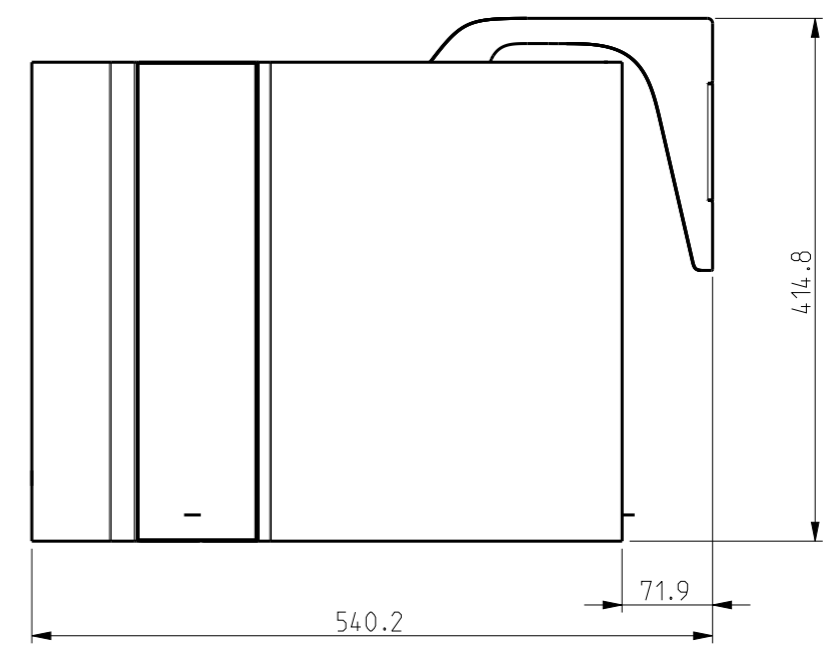

SCALE 1:10

SCALE 1:10

LE INFORMAZIONI CONTENUTE IN QUESTO DISEGNO SONO CONFIDENZIALI E DI PROPRIETA' DI ELICA S.p.A. e/o SUE ASSOCIATE. NON UTILIZZARE, ECCEPITO QUELLI AUTORIZZATI, E' PROIBITO. THE INFORMATIONS HEREON ARE CONFIDENTIALLY AND PROPERTY OF ELICA S.p.A. and/or ITS SUBSIDIARIES. ANY USE, EXCEPT THAT FOR IT MAY BE LOANED, IS PROHIBITED.	DATA DATE 01-07-21	FIRST ANGLE PROJECTION  OVE NON DIVERSAMENTE SPECIFICATO LE DIMENSIONI SONO INDICATE IN MILLIMETRI UNLESS OTHERWISE SPECIFIED ALL DIMENSIONS ARE IN MILLIMETRES
	SCALA DISEGNO DRAWING SCALE 1:6	
STATO STATE Released	REVISIONE REVISION B	
DISEGNO N. DRAWING NO. elica DW01778		