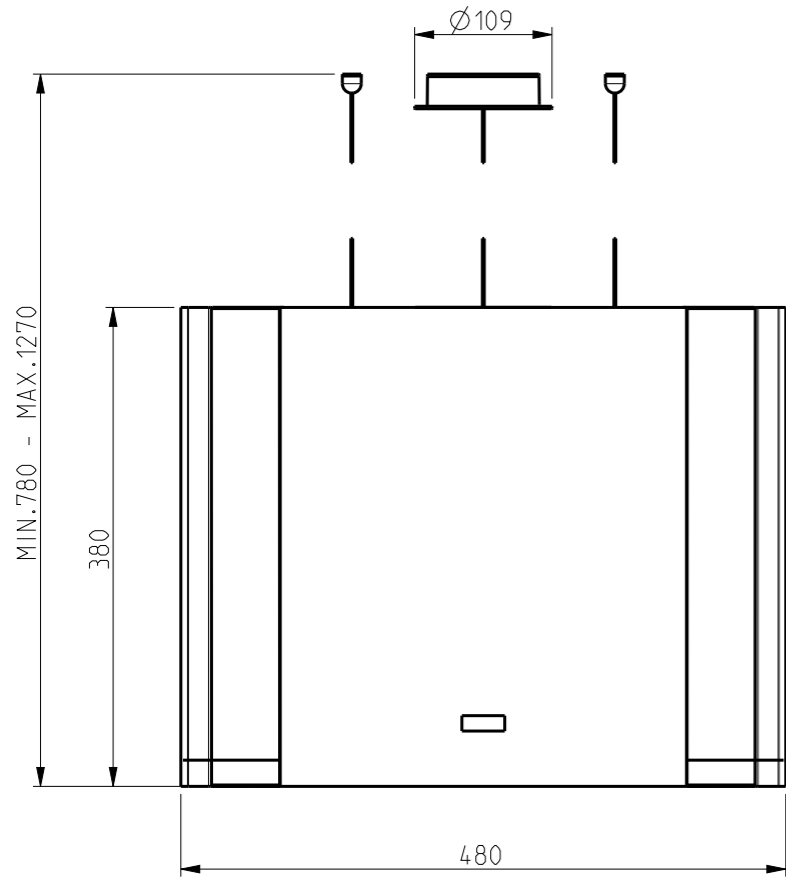

SCALE 1:10

SCALE 1:10

LE INFORMAZIONI CONTENUTE IN QUESTO DISEGNO SONO CONFIDENZIALI E DI PROPRIETA' DI ELICA S.p.A. e/o SUE ASSOCIATE. NON UTILIZZARE, ECCEPITO QUELLI AUTORIZZATI, E' PROIBITO. THE INFORMATIONS HEREON ARE CONFIDENTIALLY AND PROPERTY OF ELICA S.p.A. and/or ITS SUBSIDIARIES. ANY USE, EXCEPT THAT FOR IT MAY BE LOANED, IS PROHIBITED.	DATA DATE 01-07-21	FIRST ANGLE PROJECTION  OVE NON DIVERSAMENTE SPECIFICATO LE DIMENSIONI SONO INDICATE IN MILLIMETRI UNLESS OTHERWISE SPECIFIED ALL DIMENSIONS ARE IN MILLIMETRES
	SCALA DISEGNO DRAWING SCALE 1:6	
STATO STATE Released	REVISIONE REVISION B	
DISEGNO N. DRAWING NO. elica DW01778		